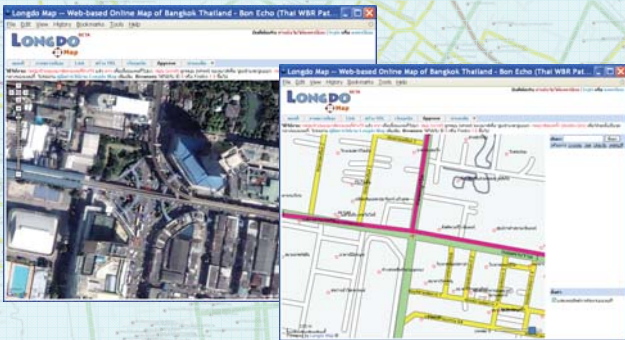

Longdo Map

<http://map.longdo.com/>

“บริการแผนที่กรุงเทพออนไลน์ ที่ฟรีและผู้ใช้สามารถร่วมสร้างเนื้อหาได้”

เปิดดูง่าย สะดวก ทันใจ

- **Online:** สามารถเข้าถึงได้ทางเครือข่ายอินเทอร์เน็ต จากทุกที่ ทุกเวลา
- **Web-based:** ต้องการเพียง Web Browser ไม่ต้องติดตั้งซอฟต์แวร์เพิ่มเติมใดๆ ทั้งสิ้น
- **กด-ลาก-หมุน:** วิธีใช้งานง่าย คือ **กด, ลาก,** และ**หมุน**
- **Satellite Images:** สามารถดูภาพถ่ายดาวเทียมได้โดยเชื่อมบริการ Google™ Map

ค้นหารวดเร็ว

สามารถค้นหาสถานที่ต่างๆ ได้อย่างรวดเร็วและง่ายดาย