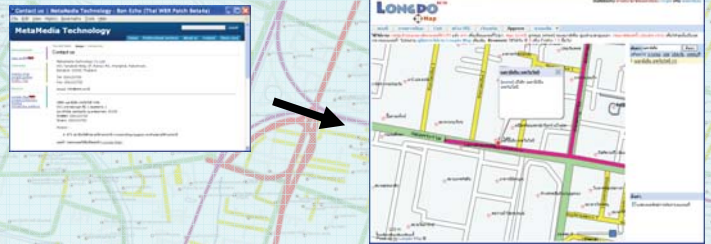

ร่วมกันแก้ไข

สามารถเพิ่มจุดแสดงตำแหน่งขององค์กรของท่านหรือสถานที่อื่นๆ ได้